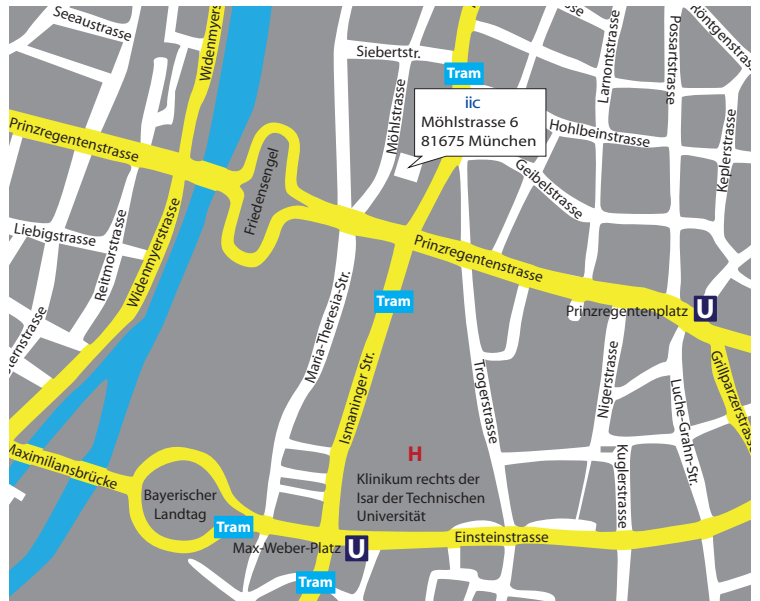

## Anfahrt per Tram

vom **Karlsplatz**

Linie **18** Richtung Effnerplatz  
Haltestelle „Hohlbeinstraße“

ca. 5 min zu Fuß, von der Haltestelle in die Siebertstraße, von dort links in die Möhlstraße

## Anfahrt per U-Bahn

vom **Hauptbahnhof**

Linie **U4/U5** Richtung Arabellapark/Neuperlach Süd  
Haltestelle Max-Weber-Platz

ca. 10 min zu Fuß, der Ismaningerstraße folgen, auf der Prinzregentenstraße links, dann nach ca. 50 Metern rechts in die Möhlstraße.

## Anfahrt mit öffentlichen Verkehrsmitteln vom Flughafen

Linie **S8** bis Haltestelle Ostbahnhof weiter mit Linie **U5** bis Haltestelle Max-Weber-Platz

ca. 10 min zu Fuß, der Ismaningerstraße folgen, auf der Prinzregentenstraße links, dann nach ca. 50 Metern rechts in die Möhlstraße.

### von Norden ( aus Richtung Nürnberg )

A9 Richtung München, weiter auf A9 Richtung München/ Stuttgart/ Lindau, Ausfahrt 75 München-Frankfurter Ring in Föhringer Ring, Ausfahrt Richtung München-Oberföhring/Unterföhring, rechts in Münchnerstraße, weiter auf Oberföhringerstraße, dann auf Ismaningerstraße, rechts in Siebertstraße und links in die Möhlstraße.