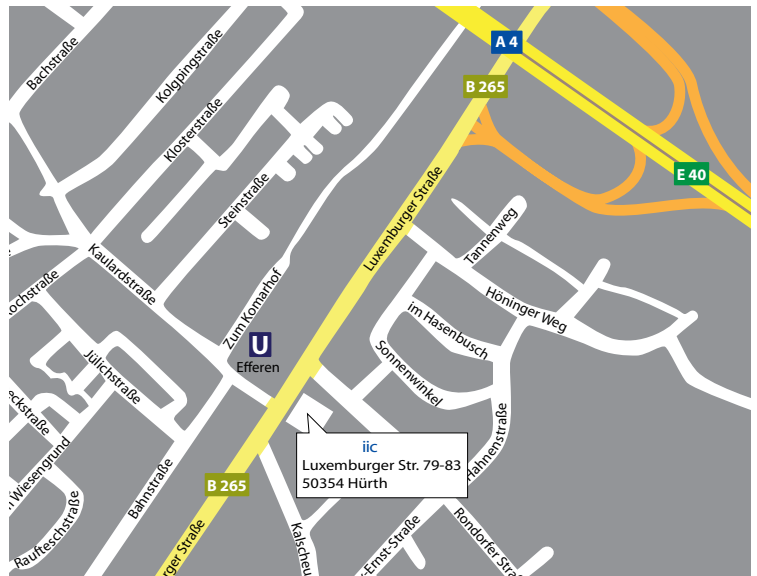

## QR-Code für Handys

Per Handy einscannen und direkten Link nach Hürth zur Luxemburger Str. 79-83 auf Google Maps erhalten!

## Anfahrt mit öffentlichen Verkehrsmitteln (KVB)

vom **Hauptbahnhof Köln/Dom**

Linie **18** Richtung Bonn  
bis Haltestelle Efferen

von dort ca. 3 min zu Fuß, links in Kaulardstraße,  
Luxemburger Straße überqueren, links nach  
ca. 5 Metern Eingang Hausnummer 79-83.

## Anfahrt mit öffentlichen Verkehrsmitteln vom Flughafen Köln/Bonn

Linie **S13/RE8** bis Haltestelle Hauptbahnhof Köln weiter mit  
Linie **18** bis Haltestelle Efferen

von dort ca. 3 min zu Fuß, links in Kaulardstraße,  
Luxemburger Straße überqueren, links nach  
ca. 5 Metern Eingang Hausnummer 79-83.

### von Norden ( aus Richtung Duisburg )

A3 Richtung Köln, Ausfahrt 28 Dreieck Köln-Heumar auf  
A4 Richtung Aachen einfädeln, bei Ausfahrt 11 Köln-Klettenberg  
auf B265, links auf Luxemburger Straße abbiegen,  
750 m auf linker Seite befindet sich Hausnummer 79-83.